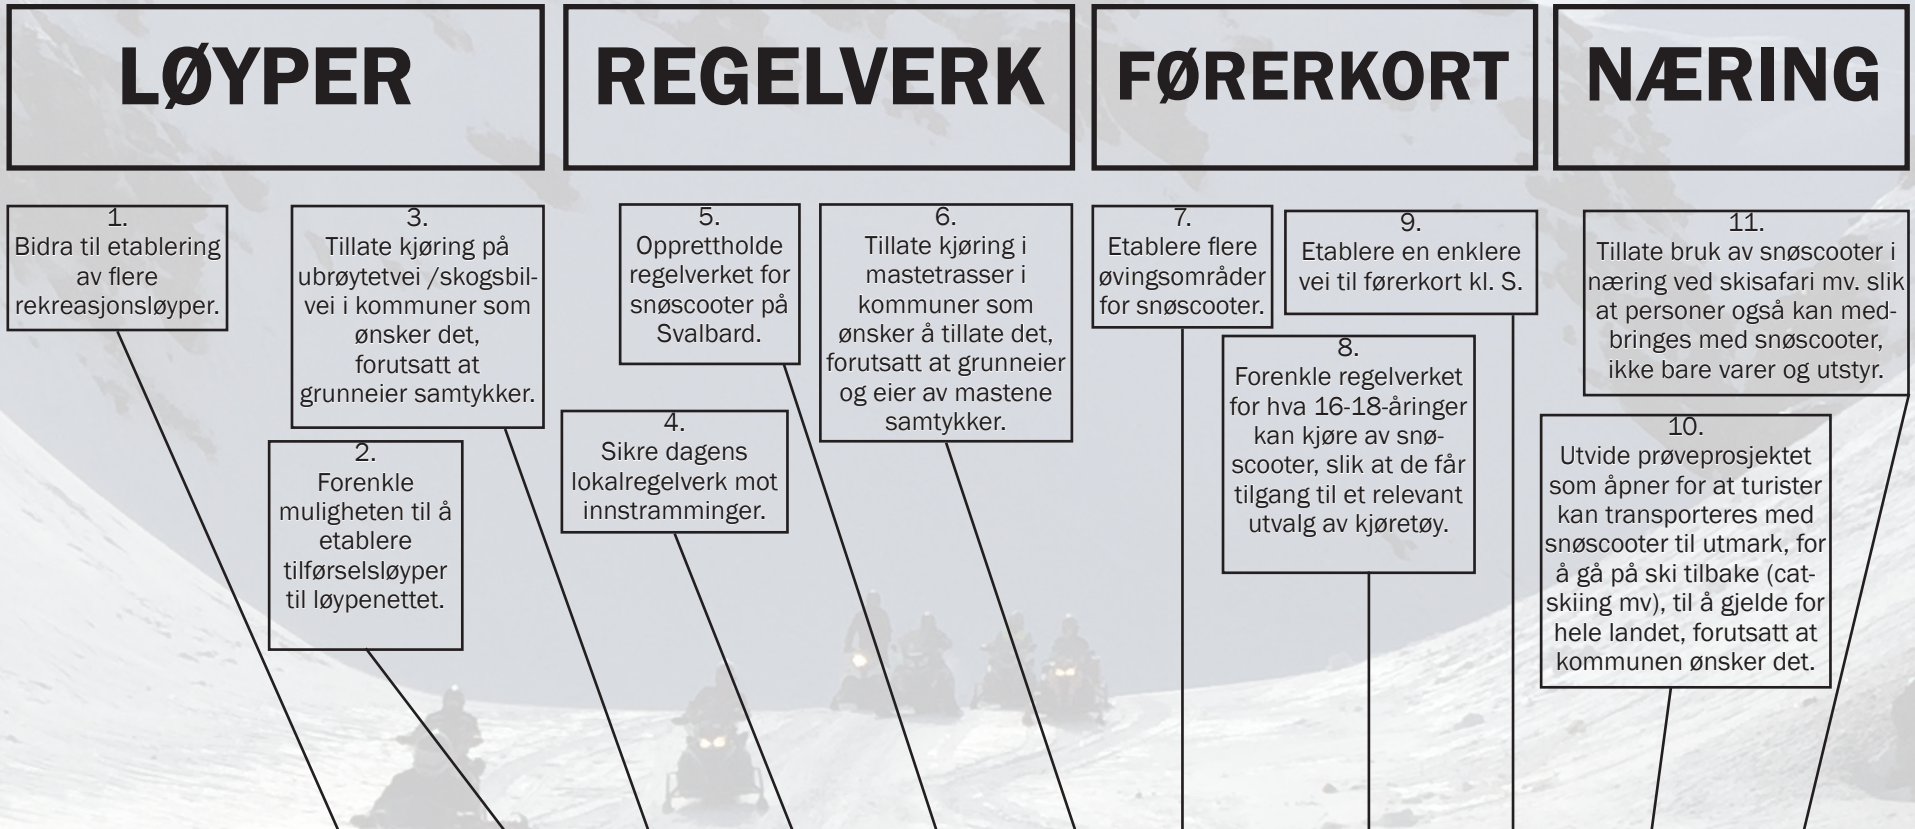

SNØSCOOTER-VALGET 2021

SIF (og minst)

TROMS'

Mest snøscooter-vennlige toppkandidater

Rang	Parti	Kandidat	LØYPER	REGELVERK	FØRERKORT	NÆRING
1		Per Willy Amundsen 1. kandidat	ENIG	ENIG	ENIG	ENIG
1		Ivar B. Prestbakmo 2. kandidat	ENIG	ENIG	ENIG	ENIG
3		Truls Olufsen-Mehus 1. kandidat	ENIG	ENIG	INGEN MENING	ENIG
4.		Kristian Wilsgård 2. kandidat	ENIG	ENIG	INGEN MENING	ENIG
4.		Erlend Svardal Bøe 1. kandidat	ENIG	ENIG	INGEN MENING	ENIG
4.		Sandra Borch 1. kandidat	ENIG	ENIG	INGEN MENING	ENIG
7.		Katrine Boel Gregussen 2. kandidat	UENIG	INGEN MENING	INGEN MENING	UENIG
8.		Kriss Rokkan 1. kandidat	UENIG	UENIG	ENIG	UENIG
8.		Jonas Nilsen 2. kandidat	UENIG	UENIG	ENIG	UENIG
10.		Hanne Beate Stenvaag 1. kandidat	UENIG	UENIG	INGEN MENING	UENIG
SVARTE OSS IKKE		Cecilie Terese Myrseth 1. kandidat	UBESVART	UBESVART	UBESVART	UBESVART
SVARTE OSS IKKE		Nils-Ole Foshaug 2. kandidat	UBESVART	UBESVART	UBESVART	UBESVART
SVARTE OSS IKKE		Kristine Bertheussen Killie 2. kandidat	UBESVART	UBESVART	UBESVART	UBESVART
SVARTE OSS IKKE		Karin A. Hamnevoll 2. kandidat	UBESVART	UBESVART	UBESVART	UBESVART
SVARTE OSS IKKE		Ole Andreas Myhrer Smith 2. kandidat	UBESVART	UBESVART	UBESVART	UBESVART
SVARTE OSS IKKE		Torgeir Knag Fylkesnes 1. kandidat	UBESVART	UBESVART	UBESVART	UBESVART
SVARTE OSS IKKE		Even Aronsen 1. kandidat	UBESVART	UBESVART	UBESVART	UBESVART
SVARTE OSS IKKE		Irene Vanja Dahl 2. kandidat	UBESVART	UBESVART	UBESVART	UBESVART

*Rangeringen tar utgangspunkt i "Manhattan-avstanden". "Enig" gir 0 poeng, "Ingen mening" gir -1 poeng, "Uenig" gir -2 poeng. De som ikke svarte er rangert i alfabetisk rekkefølge etter partitilhørighet.