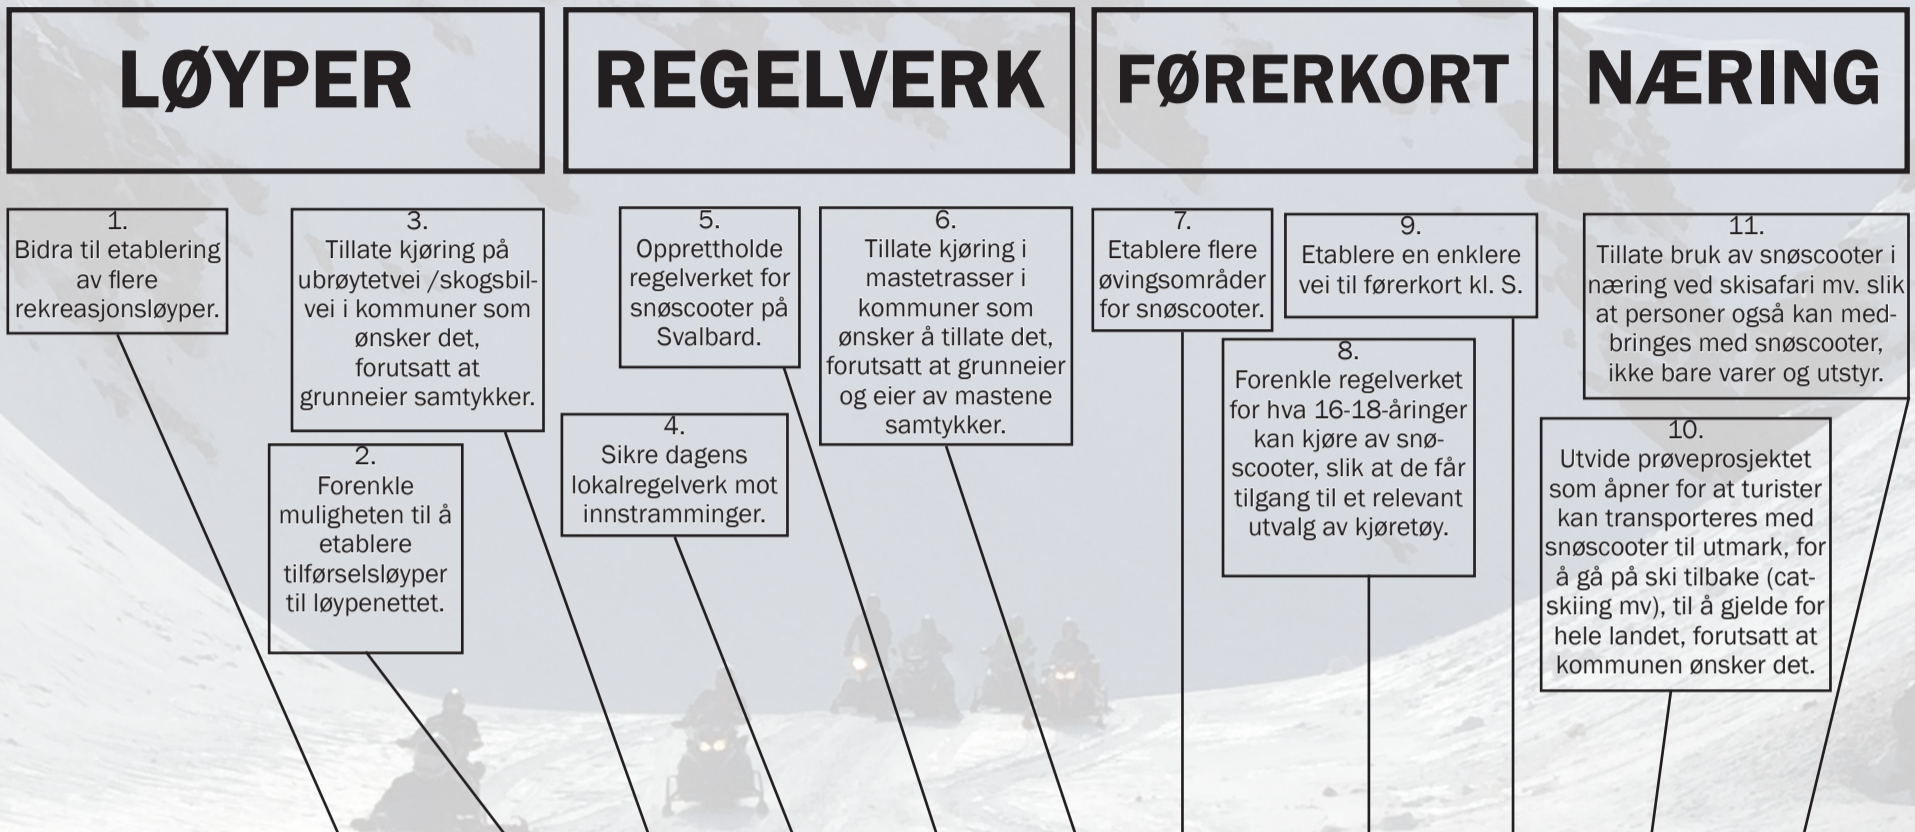

# SNØSCOOTER-VALGET 2021

### Mest snøscooter-vennlige toppkandidater

Rang	Kandidat	LØYPER	REGELVERK	FØRERKORT	NÆRING
1	Terje Halleland 2. kandidat	ENIG	ENIG	ENIG	ENIG
1	Tina Bru 1. kandidat	ENIG	ENIG	ENIG	ENIG
1	Geir Pollestad 1. kandidat	ENIG	ENIG	ENIG	ENIG
4.	Torstein Tvedt Solberg 2. kandidat	ENIG	INGEN MENING	ENIG	ENIG
5.	Mimir Kristjánsson 1. kandidat	ENIG	ENIG	ENIG	ENIG
6.	Ingrid Fiskaa 1. kandidat	UENIG	UENIG	ENIG	ENIG
7.	Olaug Bollestad 1. kandidat	UENIG	INGEN MENING	ENIG	ENIG
	Hadia Tajik 1. kandidat	UBESVART	UBESVART	UBESVART	UBESVART
	Roy Steffensen 1. kandidat	UBESVART	UBESVART	UBESVART	UBESVART
	Sveinung Stensland 2. kandidat	UBESVART	UBESVART	UBESVART	UBESVART
	Hadle Rasmus Bjuland 2. kandidat	UBESVART	UBESVART	UBESVART	UBESVART
	Ulrikke Torgersen 1. kandidat	UBESVART	UBESVART	UBESVART	UBESVART
	Håkon Fossmark 2. kandidat	UBESVART	UBESVART	UBESVART	UBESVART
	Emma Watne 2. kandidat	UBESVART	UBESVART	UBESVART	UBESVART
	Lisa Marie Ness Klungland 2. kandidat	UBESVART	UBESVART	UBESVART	UBESVART
	Paal Kloster 2. kandidat	UBESVART	UBESVART	UBESVART	UBESVART
	Iselin Nybø 1. kandidat	UBESVART	UBESVART	UBESVART	UBESVART
	May Britt Vihovde 2. kandidat	UBESVART	UBESVART	UBESVART	UBESVART